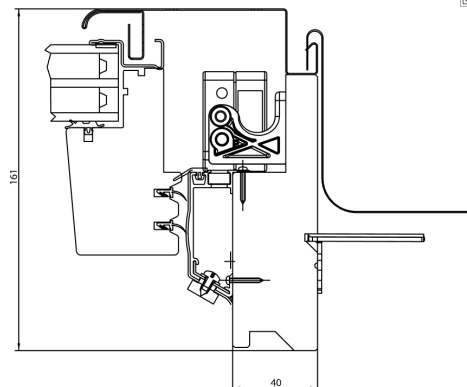

VUE DE DESSUS : COMFORT PLUS,
FENÊTRE À OUVERTURE PAR ROTATION,
TRIPLE VITRAGE, AVEC MOTEUR