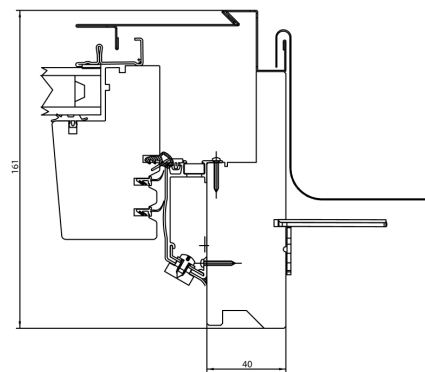

La couleur extérieure choisie se réfère à la coque en aluminium

	Verre	U_g	U_w
Fenêtre à ouverture par rotation	Double vitrage ; Verre trempé 4 mm à l'extérieur ; Bord chaud 7040 (4H/16/4T)	1,0	1,2
	Triple vitrage ; Verre trempé 4 mm à l'extérieur ; Bord chaud 9004 (4TH/12/4/12/4T)	0,7	1,06
Fenêtre à ouverture par projection	Double vitrage ; Verre trempé 4 mm à l'extérieur ; Bord chaud 7040 (4H/16/4T)	1,0	1,3
	Triple vitrage ; Verre trempé 4 mm à l'extérieur ; Bord chaud 9004 (4TH/18/4/18/4T)	0,7	1,06
Fenêtre à ouverture par rotation avec moteur	Triple vitrage ; Verre trempé 4 mm à l'extérieur ; Bord chaud 9004 (4TH/12/4/12/4T)	0,7	1,06

Référence Fenêtre : (1,23 (+/- 25%) m x 1,48 (-25%) m) selon PN-EN ISO 10077-1 et 2

DIMENSIONS

Les deux valeurs des dimensions sont indiquées comme suit :
Largeur (premier nombre) x hauteur (second nombre).

Comfort Plus	Fenêtre à ouverture par rotation à double vitrage	Fenêtre à ouverture par projection à double vitrage	Fenêtre à ouverture par rotation à triple vitrage	Fenêtre à ouverture par projection à triple vitrage
55x78	✓		✓	
55x98	✓	✓	✓	✓
66x98	✓	✓	✓	✓
66x118	✓	✓	✓	✓
66x140	✓	✓	✓	✓
78x98	✓	✓	✓	✓
78x118	✓	✓	✓	✓
78x140	✓	✓	✓	✓
78x160	✓	✓	✓	
94x118	✓	✓	✓	✓
94x140	✓	✓	✓	
94x160	✓		✓	
114x118	✓	✓	✓	✓
114x140	✓	✓	✓	
134x98	✓		✓	