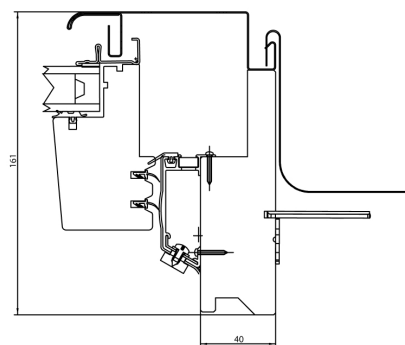

VUE DE DESSUS : COMFORT PLUS,
FENÊTRE À OUVERTURE PAR ROTATION,
DOUBLE VITRAGE