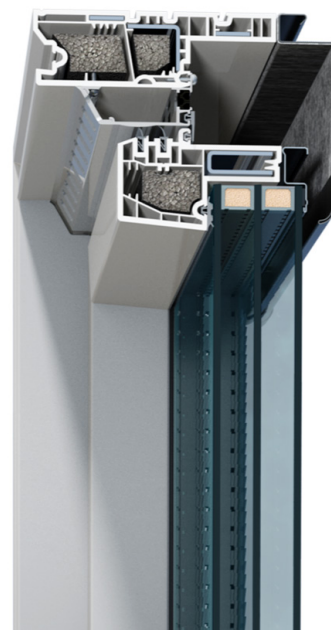

FICHE TECHNIQUE

Comfort Premium

- Profilé en plastique avec coque extérieure en aluminium
- Avec double ou triple vitrage
- 4 joints

Valeur U_w
≥ 0,83

Données de produit

Matériau	Profilé PVC
Nombre de niveaux d'étanchéité	4
Angle de montage	Fenêtre à ouverture par rotation 15-90° Fenêtre à ouverture par projection 15-65°
Propriétés	Poignée blanche, verrouillable (Position de ventilation de la fenêtre) Ventilation incluse
Garantie de résistance du vitrage contre la grêle	Garantie à vie

	Verre	U_g	U_w
Fenêtre à ouverture par rotation	Double vitrage ; Verre trempé 4 mm à l'extérieur ; Bord chaud 7040 (4H/16/4T)	1,0	1,2
	Triple vitrage ; Verre trempé 4 mm à l'extérieur ; Bord chaud 9004 (4TH/12/4/12/4T)	0,5	0,83
Fenêtre à ouverture par projection	Double vitrage ; Verre trempé 4 mm à l'extérieur ; Bord chaud 7040 (4H/16/4T)	1,0	1,2
	Triple vitrage ; Verre trempé 4 mm à l'extérieur ; Bord chaud 9004 (4TH/18/4/18/4T)	0,5	0,83
Fenêtre à ouverture par rotation avec moteur	Triple vitrage ; Verre trempé 4 mm à l'extérieur ; Bord chaud 9004 (4TH/12/4/12/4T)	0,7	1,0

Comfort Premium	Fenêtre à ouverture par rotation à double vitrage	Fenêtre à ouverture par projection à double vitrage	Fenêtre à ouverture par rotation à triple vitrage	Fenêtre à ouverture par projection à triple vitrage
55x78	✓		✓	
55x98	✓	✓	✓	✓
66x98	✓	✓	✓	✓
66x118	✓	✓	✓	✓
66x140	✓	✓	✓	✓
78x98	✓	✓	✓	✓
78x118	✓	✓	✓	✓
78x140	✓	✓	✓	✓
78x160	✓	✓	✓	
94x118	✓	✓	✓	✓
94x140	✓	✓	✓	
94x160	✓		✓	
114x118	✓	✓	✓	✓
114x140	✓	✓	✓	
134x98	✓		✓	