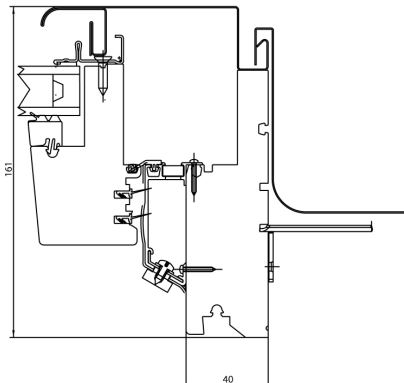

VUE DE DESSUS : COMFORT PREMIUM,
FENÊTRE À OUVERTURE PAR ROTATION
À DOUBLE VITRAGE