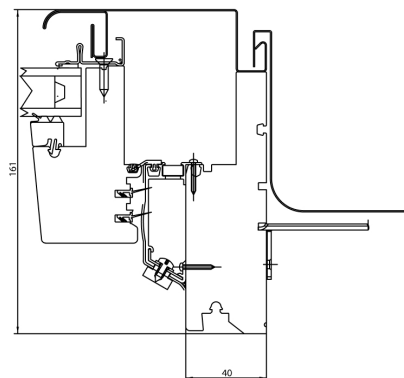

FICHE TECHNIQUE

Comfort Premium

- Profilé en plastique avec coque extérieure en aluminium
- Avec double ou triple vitrage
- 4 joints

Valeur U_w
≥ 0,83

Données de produit

Matériau	Profilé PVC
Nombre de niveaux d'étanchéité	4
Angle de montage	Fenêtre à ouverture par rotation 15-90° Fenêtre à ouverture par projection 15-65°
Propriétés	Poignée blanche, verrouillable (Position de ventilation de la fenêtre) Ventilation incluse
Garantie de résistance du vitrage contre la grêle	Garantie à vie

	Verre	U_g	U_w
Fenêtre à ouverture par rotation	Double vitrage ; Verre trempé 4 mm à l'extérieur ; Bord chaud 7040 (4H/16/4T)	1,0	1,2
	Triple vitrage ; Verre trempé 4 mm à l'extérieur ; Bord chaud 9004 (4TH/12/4/12/4T)	0,5	0,83
Fenêtre à ouverture par projection	Double vitrage ; Verre trempé 4 mm à l'extérieur ; Bord chaud 7040 (4H/16/4T)	1,0	1,2
	Triple vitrage ; Verre trempé 4 mm à l'extérieur ; Bord chaud 9004 (4TH/18/4/18/4T)	0,5	0,83
Fenêtre à ouverture par rotation avec moteur	Triple vitrage ; Verre trempé 4 mm à l'extérieur ; Bord chaud 9004 (4TH/12/4/12/4T)	0,7	1,0

Référence Fenêtre : (1,23 (+/- 25%) m x 1,48 (-25%) m) selon PN-EN ISO 10077-1 et 2

DIMENSIONS

Les deux valeurs des dimensions sont indiquées comme suit :
Largeur (premier nombre) x Hauteur (second nombre).

Comfort Premium	Fenêtre à ouverture par rotation à double vitrage	Fenêtre à ouverture par projection à double vitrage	Fenêtre à ouverture par rotation à triple vitrage	Fenêtre à ouverture par projection à triple vitrage
55x78	✓		✓	
55x98	✓	✓	✓	✓
66x98	✓	✓	✓	✓
66x118	✓	✓	✓	✓
66x140	✓	✓	✓	✓
78x98	✓	✓	✓	✓
78x118	✓	✓	✓	✓
78x140	✓	✓	✓	✓
78x160	✓	✓	✓	
94x118	✓	✓	✓	✓
94x140	✓	✓	✓	
94x160	✓		✓	
114x118	✓	✓	✓	✓
114x140	✓	✓	✓	
134x98	✓		✓	